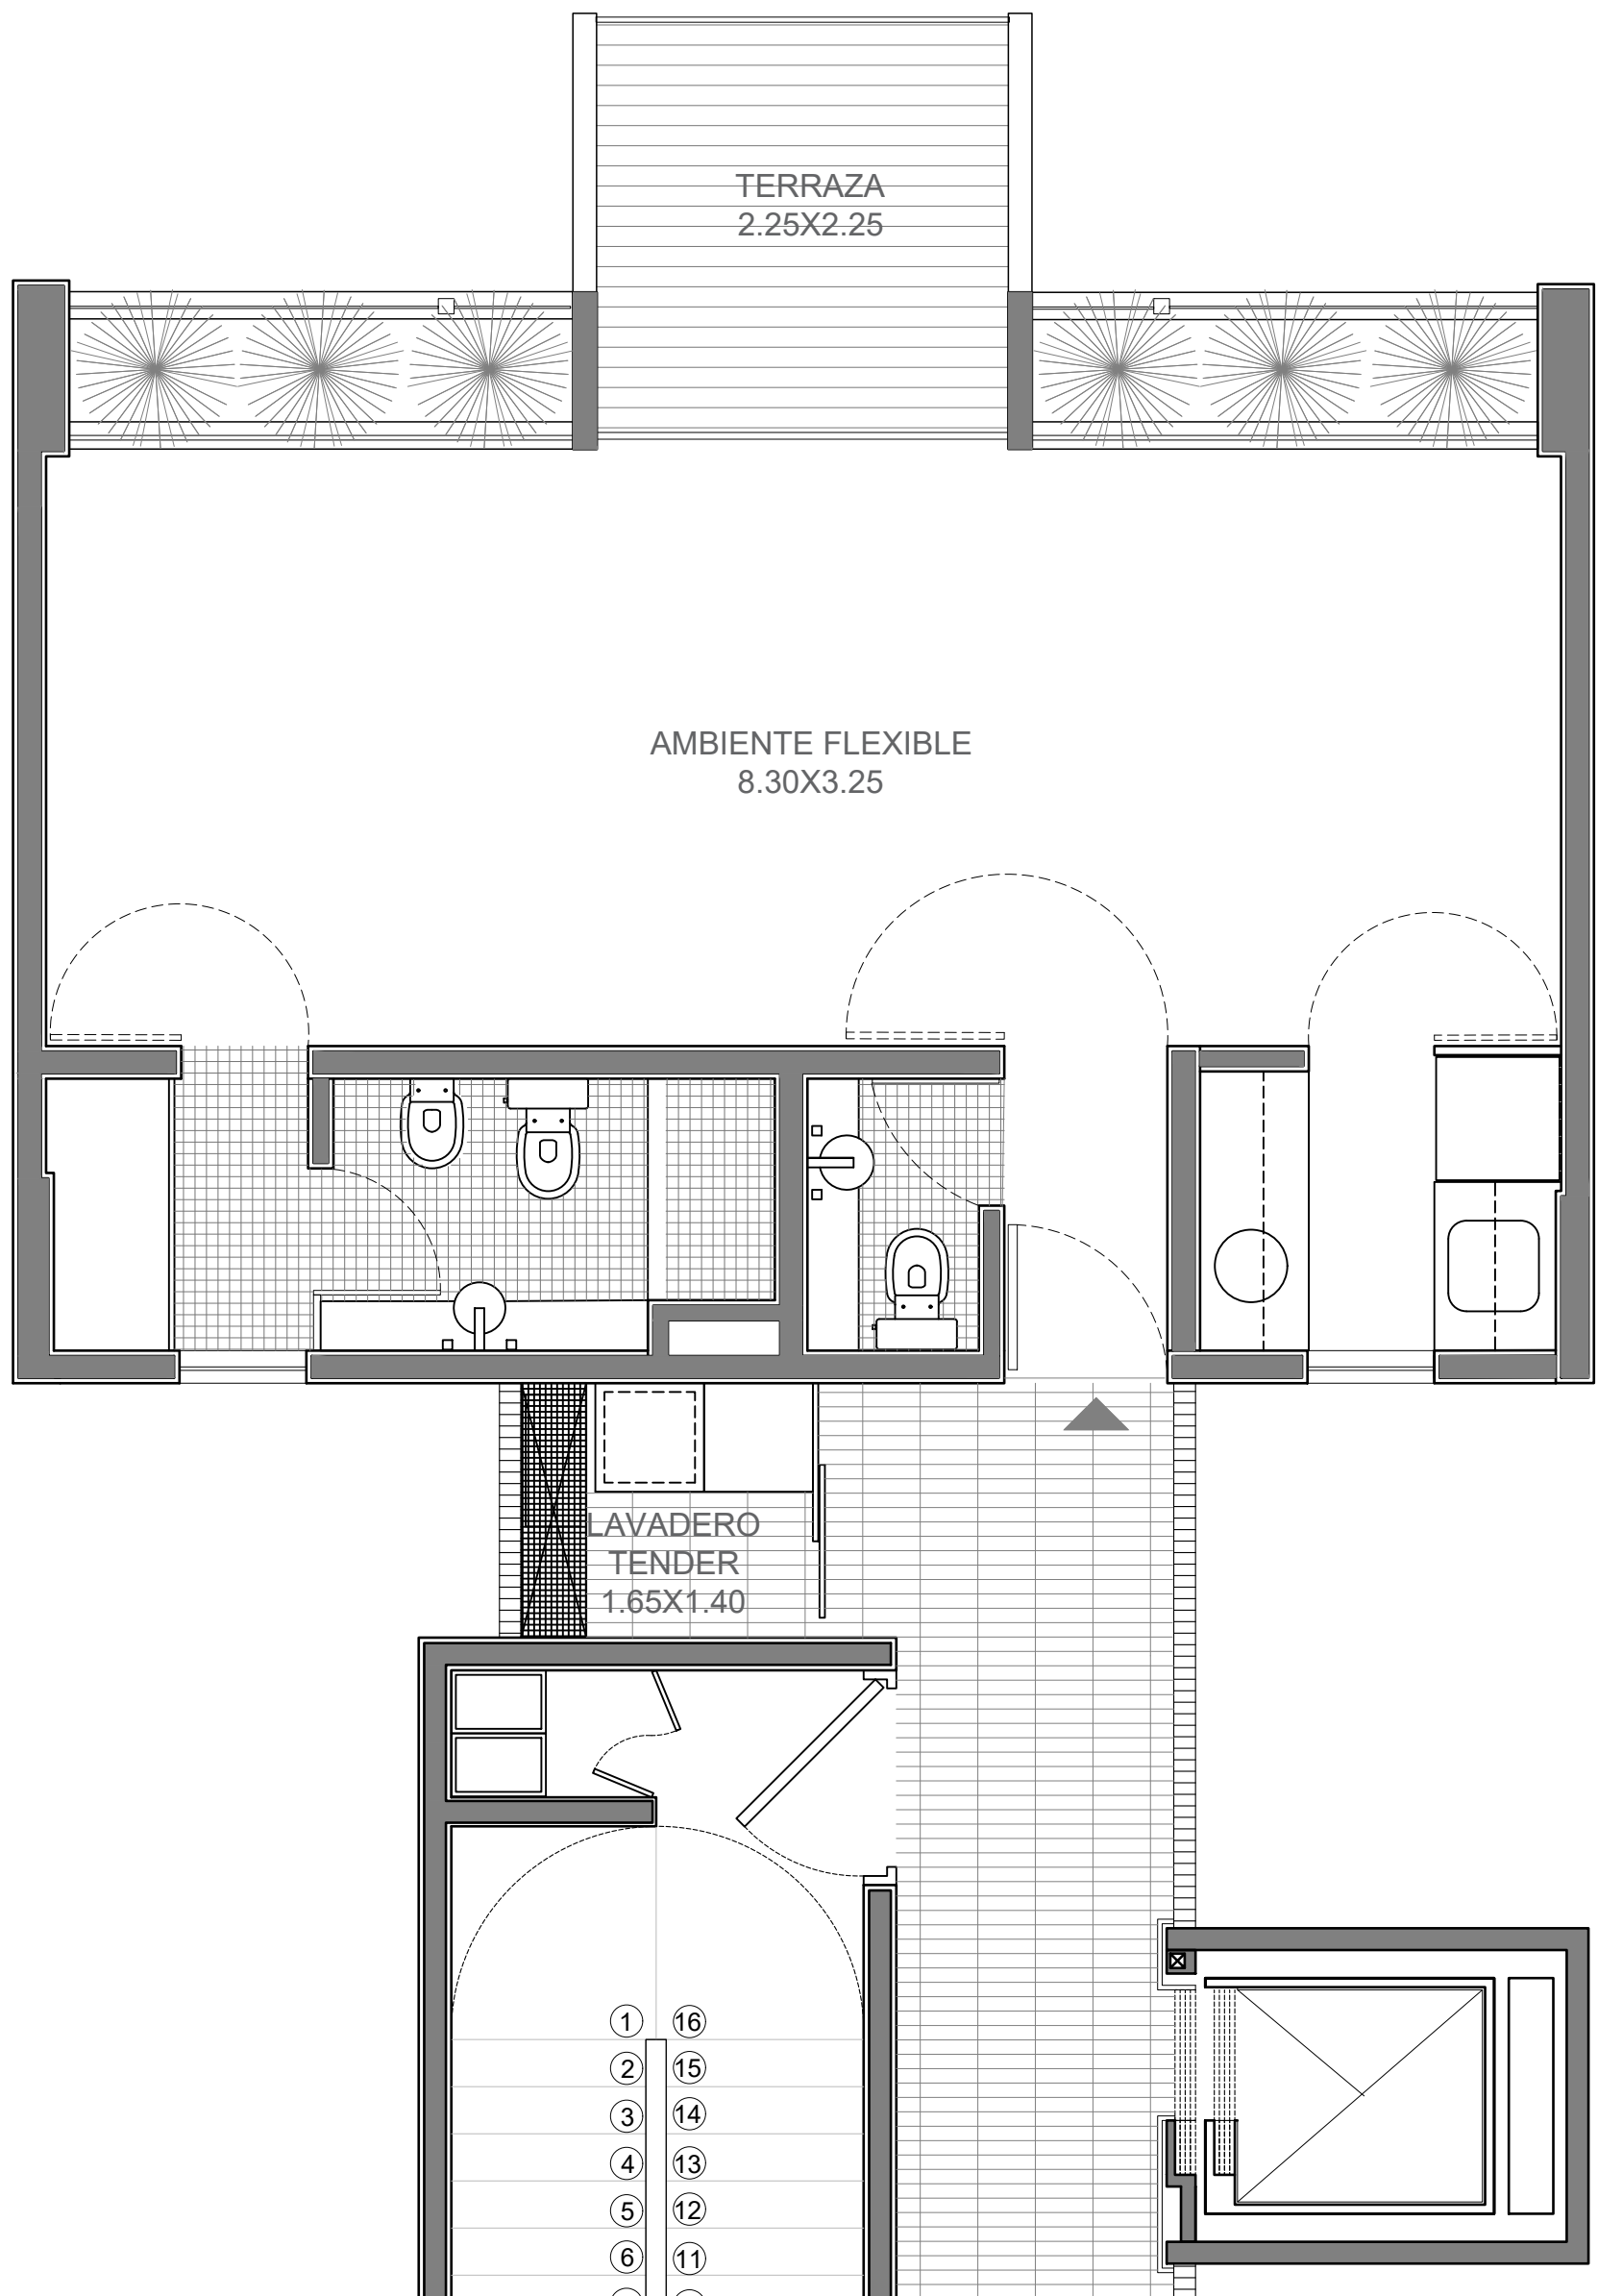

SAAVEDRA 172

QUILMES

UNIDADES A LOS ARBOLES

2° AL 5 PISO

Superficie cubierta:	48.70m ²
Superficie descubierta:	10.53m ²

Superficie Total:	59.23m ²
-------------------	---------------------

TERRAZA
2.25X2.25

AMBIENTE FLEXIBLE
8.30X3.25

LAVADERO
TENDER
1.65X1.40

- | | |
|---|----|
| 1 | 16 |
| 2 | 15 |
| 3 | 14 |
| 4 | 13 |
| 5 | 12 |
| 6 | 11 |